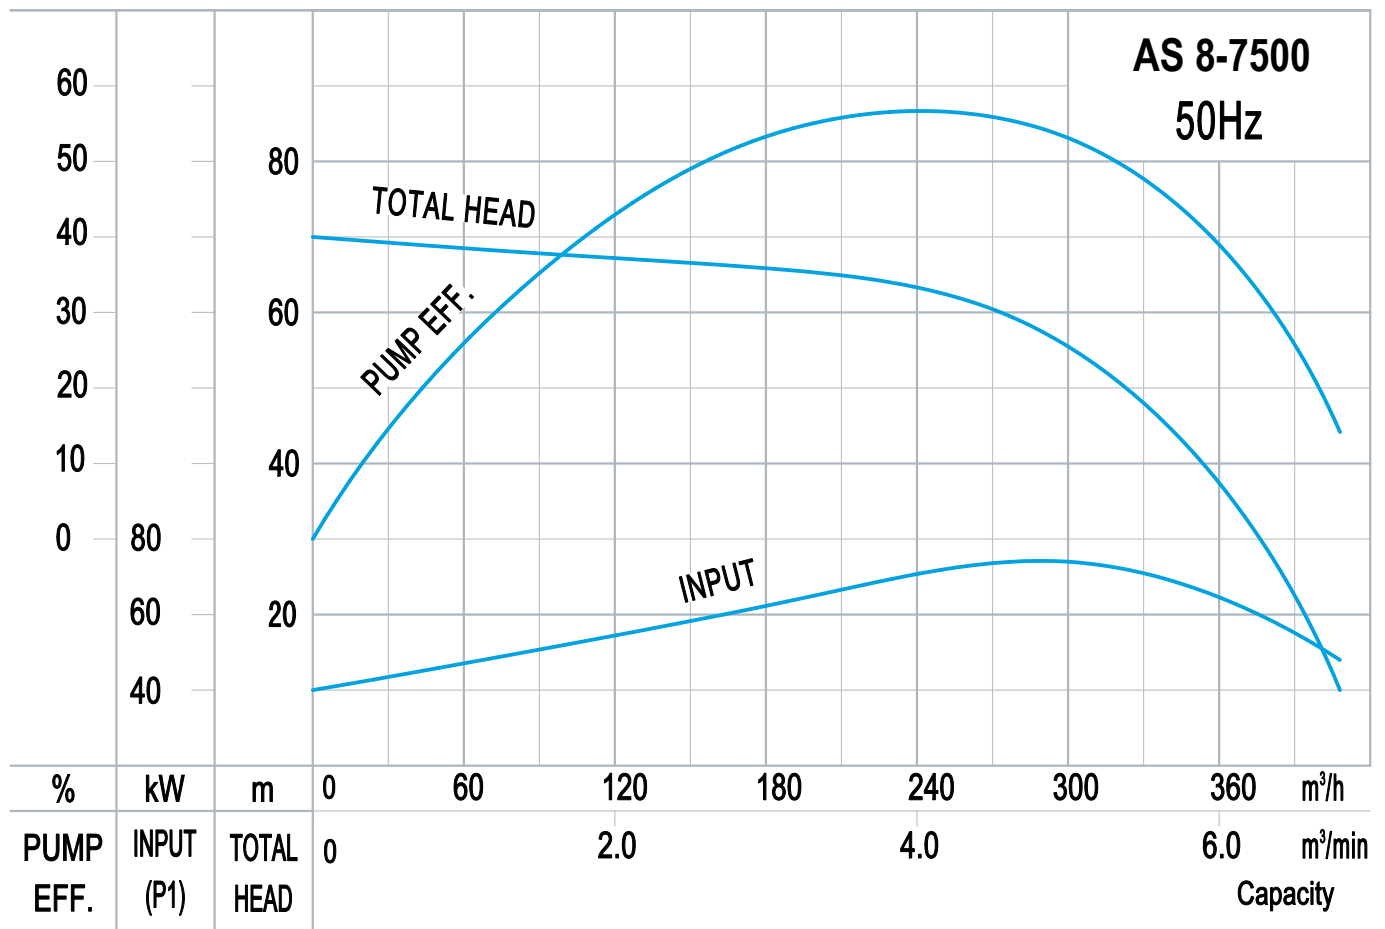

Audex AS 8-7500 TC 8" Länsypump

Artikelnr Beteckning

111526 AS 8-7500 TC:75/3x400/Ø200

Installation

Anslutning Ø200 slanghals

Övrigt

Max Tryck 70 mVp

Max Flöde 408,0 m³/tim

Elektrisk Data

Effekt 75,00 kW

Märkström 132,0 A

Spänning 3x400

Kabeltyp H07BQ-F

Kabellängd 20 m

AUDEX AS är dränkbara länsypumpar med hög kapacitet för pumpning av smutsigt vatten. Pålitliga, industribeprovade över hela världen och prisvärda, AUDEX pumpar erbjuder dig som slutkund exceptionell livslängd med minsta möjliga kostnader för service och underhåll.

Topppmonterad utloppsanslutning för installation i trånga utrymmen. Pumphjul görs i kromlegerat gjutjärn och slitplatta görs i duktilt järn för ökad livslängd.

AUDEX AS länsypumpar används vanligen för smutsigt vatten, tvättanläggningar osv. AS-serien täcker alla behov som kan uppstå, tack vare det breda utbudet med utlopp i dimensioner mellan 2" (Ø50mm) till 10" (Ø250mm) och effekter från 1,5-110kW.

Applikationer:

- Grustag, stenbrott, gruvor, stentvätt och betongproduktion

Snabbfakta:

- Dränkbara slittåliga länsypumpar
- Hög kapacitet
- Snabb leverans av pumpar och delar

Pumpkurva

Dimensioner

C.W.L.: Continuous Running Water Level.