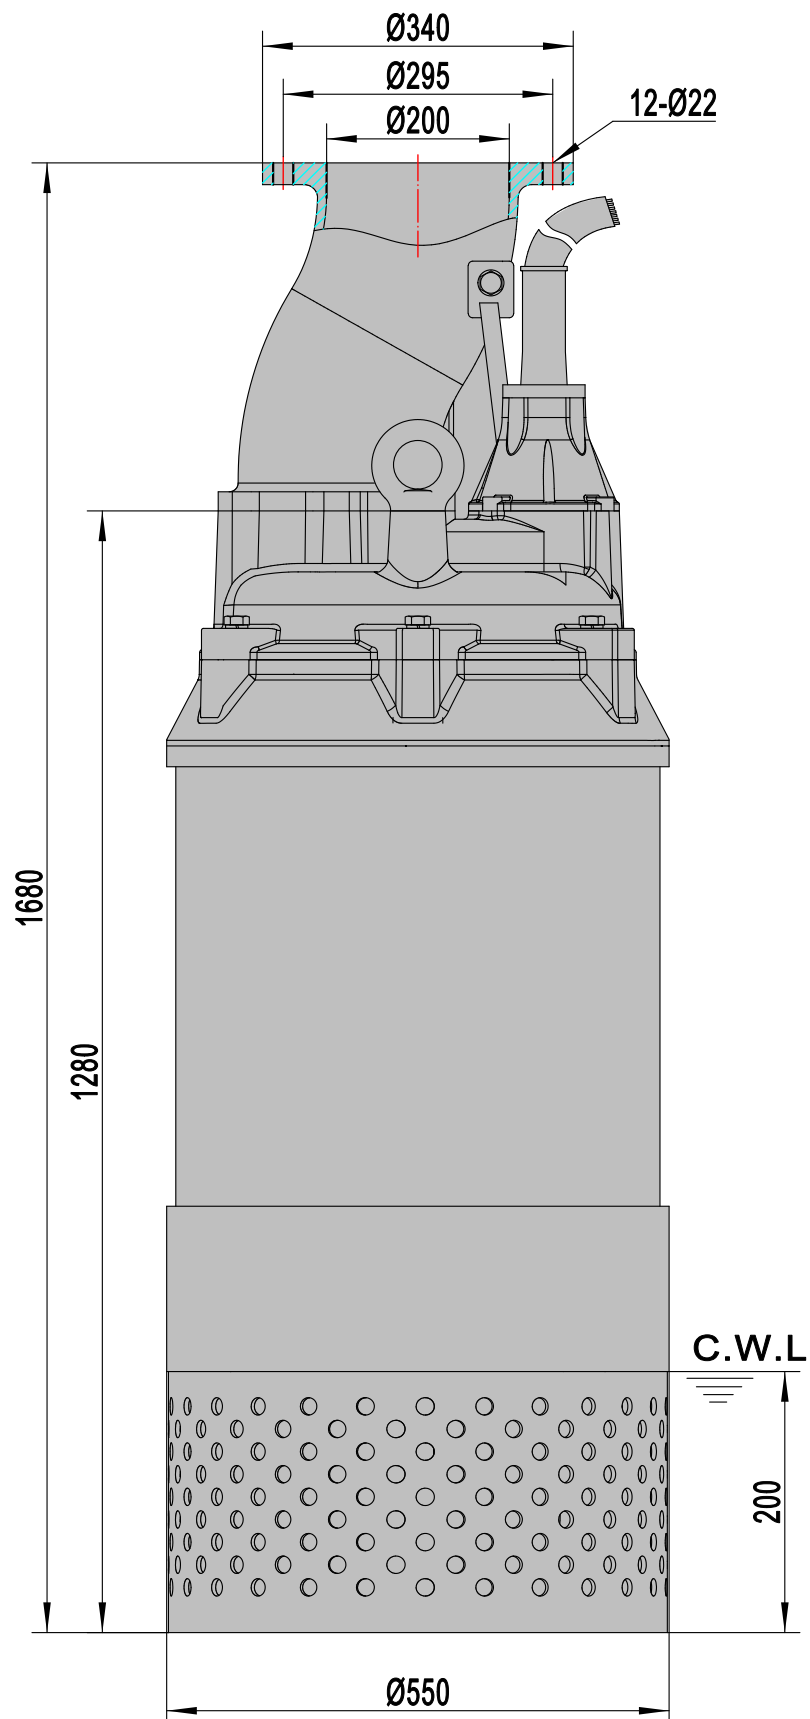

Audex AS 8-7500 TC 8" Länsypump

Artikelnr Beteckning

111526 AS 8-7500 TC:75/3x400/Ø200

Installation

Anslutning Ø200 slanghals

Övrigt

Max Tryck 70 mVp

Max Flöde 408,0 m³/tim

Topppmonterad utloppsanslutning för installation i trånga utrymmen. Pumphjul görs i kromlegerat gjutjärn och slitplatta görs i duktilt järn för ökad livslängd.

AUDEX AS länsypumpar används vanligen för smutsigt vatten, tvättanläggningar osv. AS-serien täcker alla behov som kan uppstå, tack vare det breda utbudet med utlopp i dimensioner mellan 2" (Ø50mm) till 10" (Ø250mm) och effekter från 1,5-110kW.

Applikationer:

- Grustag, stenbrott, gruvor, stentvätt och betongproduktion

Snabbfakta:

- Dränkbara slittåliga länsypumpar
- Hög kapacitet
- Snabb leverans av pumpar och delar

Pumpkurva

Dimensioner

C.W.L.: Continuous Running Water Level.